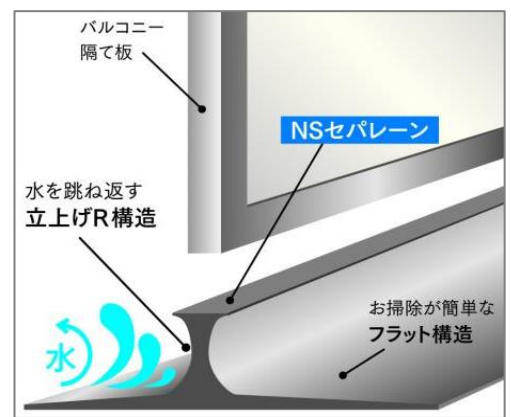

【東リ 床材新商品 7/26発売】

- 商品名：『イークリンNW-EX』
- 価格：5,900円/m²(税抜価格)
- 規格：450mm×450mm(面取無)
150mm×900mm(四面R面取)
- 収録点数：12柄35アイテム

防汚性機能がバージョンアップ。
デザインも一新しました。

- 商品名：バルコニー仕切り材『NSセパレーン』
- 価格：長さ1000mm 2,000円/本(税抜価格)
12,000円/ケース(税抜価格)
長さ1350mm 2,700円/本(税抜価格)
16,200円/ケース(税抜価格)
- 規格：幅×長さ 100mm×1000mm・1350mm
全厚 25mm(凸部高さ)/2.5mm(端部)
- 梱包：6本/ケース
- 商品構成：2色4アイテム 隣家への水の侵入を防止します。