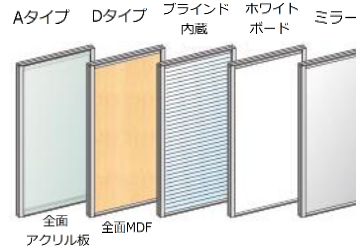

ニチベイ【シャレードエスタ】1/25新発売

ツインパネル

シングルパネル

■住宅・マンション・店舗・オフィス用 間仕切り「シャレードエスタ」ツインパネル 概要

- 製作可能寸法 : パネル幅 (PW) 700~950mm、高さ1500~2800mm (ミラーは高さ2500mmまで)
 パネルバリエーション : 5種 (Aタイプ、Dタイプ、ブラインド内蔵、ホワイトボード、ミラー)
 フレームカラー : 3色 (シルバー、ホワイト、ブラック)
 パネルカラー : 3色 (ホワイト、木目ライト、木目ミディアム) / アクリル板 (フロストパネル)
 参考価格 : 731,900円 (Dタイプホワイト 幅4500mm × 高さ2700mm (軸吊り仕様 5枚割))
 消費税・輸送費・取付施工費別

■住宅・マンション・店舗・オフィス用 間仕切り「シャレードエスタ」シングルパネル 概要

- 製作可能寸法 : パネル幅 (PW) 700~1200mm (丁番吊りパネルは幅350mmから)、高さ1500~2800mm
 パネルバリエーション : 4種 (Cタイプ、Fタイプ、Iタイプ、Jタイプ)
 フレームカラー : 4色 (シルバー、ホワイト、木目ライト、木目ミディアム)
 パネルカラー : 3色 (ホワイト、木目ライト、木目ミディアム) / アクリル板 (透明パネル、フロストパネル)
 参考価格 : 507,400円 (Cタイプ 幅4500mm × 高さ2700mm (軸吊り仕様 4枚割))
 消費税・輸送費・取付施工費別

LIXIL【エコカラットシリーズ 4商品】新発売

- 商品名 : 内装機能建材『エコカラット』
 新柄: ヴァルスロック、ファブリコ、Sシリーズ、Fシリーズ
 ■発売日 : 平成30年3月1日(木)

- ①優れた吸放湿機能で“ちょうどいい湿度”
- ②生活臭軽減効果で“ニオイすっきり”
- ③有害な物質もすばやく吸着“有害物質フリー”

【ヴァルスロック】

詳しくは弊社営業までお問い合わせ下さい。 <http://www.kono-gr.co.jp>