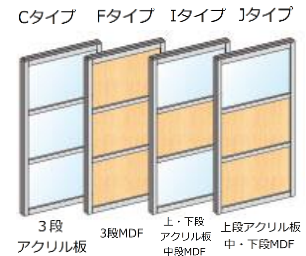

ニチベイ【シャレードエスタ】1/25新発売

ツインパネル

シングルパネル

■住宅・マンション・店舗・オフィス用 間仕切り「シャレードエスタ」ツインパネル 概要

- 製作可能寸法 : パネル幅 (PW) 700~950mm、高さ1500~2800mm (ミラーは高さ2500mmまで)
 パネルバリエーション : 5種 (Aタイプ、Dタイプ、ブラインド内蔵、ホワイトボード、ミラー)
 フレームカラー : 3色 (シルバー、ホワイト、ブラック)
 パネルカラー : 3色 (ホワイト、木目ライト、木目ミディアム) / アクリル板 (フロストパネル)
 参考価格 : 731,900円 (Dタイプホワイト 幅4500mm × 高さ2700mm (軸吊り仕様 5枚割))
 消費税・輸送費・取付施工費別

■住宅・マンション・店舗・オフィス用 間仕切り「シャレードエスタ」シングルパネル 概要

- 製作可能寸法 : パネル幅 (PW) 700~1200mm (丁番吊りパネルは幅350mmから)、高さ1500~2800mm
 パネルバリエーション : 4種 (Cタイプ、Fタイプ、Iタイプ、Jタイプ)
 フレームカラー : 4色 (シルバー、ホワイト、木目ライト、木目ミディアム)
 パネルカラー : 3色 (ホワイト、木目ライト、木目ミディアム) / アクリル板 (透明パネル、フロストパネル)
 参考価格 : 507,400円 (Cタイプ 幅4500mm × 高さ2700mm (軸吊り仕様 4枚割))
 消費税・輸送費・取付施工費別