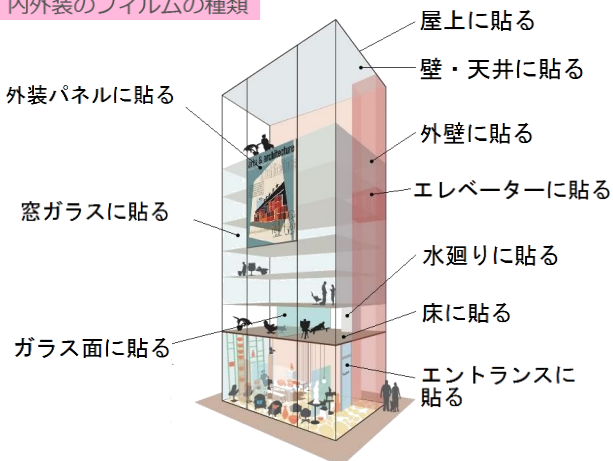

ニチベイ【8ch リモコン LP】新発売

- 商品名 : ロールスクリーン「ソフィー」「ポポラ」サイレント電動式
『8chリモコン LP』
- 発売日 : 平成28年12月1日(木)
- 価格 : 16,500円(リモコンホルダー付、消費税別)

【8ch リモコンLP 特長】

- 1.最大8チャンネルのチャンネル別操作、ALLボタンによる全チャンネル一斉操作が可能です。
- 2.リモコン送信機でスクリーンの高さの上下限リミット設定可能。
- 3.チャンネルボタン上部にLED表示機能を搭載。

【8ch リモコン LP】

1chから8chまでの
単独操作、一斉操作

※通信距離は、見通しの良い設置場所を目安として約20m以内です。

1台のロールスクリーンに1チャンネルの設定が基本です。2台以上のロールスクリーンを1つのチャンネルで操作することも可能ですが、設置環境により、リモコン信号が同時に受信しない事があります。その場合は、再度操作を行って下さい。

タジマ【オリジナルデザインフィルム オリフィ】新発売

内外装のフィルムの種類

フィルムの種類はさまざま。用途に合わせて使用することで、より優れた個性を発揮します。

受注体制

田島ルーフィングがトータルプロデュース

詳しくは弊社営業までお問い合わせ下さい。 <http://www.kono-gr.co.jp>

メーカー一年末年始休業一覧表

×=休業

12=12時迄営業、以降休業