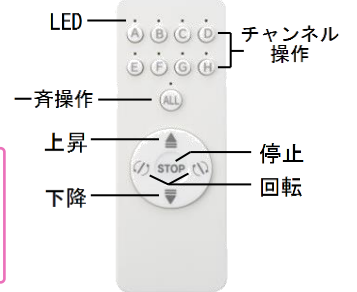

ニチベイ【8ch リモコン LP】新発売

- 商品名 : ロールスクリーン「ソフィー」「ポポラ」サイレント電動式
『8chリモコン LP』
- 発売日 : 平成28年12月1日(木)
- 価格 : 16,500円(リモコンホルダー付、消費税別)

【8ch リモコンLP 特長】

- 1.最大8チャンネルのチャンネル別操作、ALLボタンによる全チャンネル一斉操作が可能です。
- 2.リモコン送信機でスクリーンの高さの上下限リミット設定可能。
- 3.チャンネルボタン上部にLED表示機能を搭載。

【8ch リモコン LP】

1chから8chまでの
単独操作、一斉操作

※通信距離は、見通しの良い設置場所を目安として約20m以内です。

1台のロールスクリーンに1チャンネルの設定が基本です。2台以上のロールスクリーンを1つのチャンネルで操作することも可能ですが、設置環境により、リモコン信号が同時に受信しない事があります。その場合は、再度操作を行って下さい。

タジマ【オリジナルデザインフィルム オリフィ】新発売