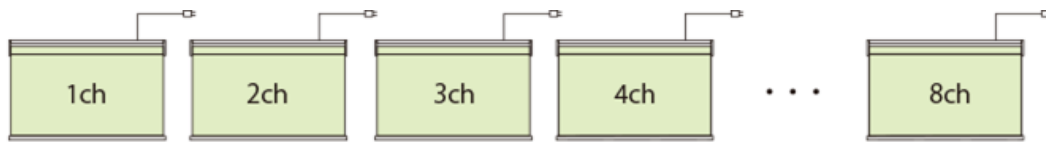

ニチベイ【8ch リモコン LP】新発売

- 商品名 : ロールスクリーン「ソフィー」「ポポラ」サイレント電動式
『8chリモコン LP』
- 発売日 : 平成28年12月1日(木)
- 価格 : 16,500円(リモコンホルダー付、消費税別)

【8ch リモコンLP 特長】

- 1.最大8チャンネルのチャンネル別操作、ALLボタンによる全チャンネル一斉操作が可能です。
- 2.リモコン送信機でスクリーンの高さの上下限リミット設定可能。
- 3.チャンネルボタン上部にLED表示機能を搭載。

【8ch リモコン LP】

1chから8chまでの
単独操作、一斉操作

※通信距離は、見通しの良い設置場所を目安として約20m以内です。

1台のロールスクリーンに1チャンネルの設定が基本です。2台以上のロールスクリーンを1つのチャンネルで操作することも可能ですが、設置環境により、リモコン信号が同時に受信しない事があります。その場合は、再度操作を行って下さい。

タジマ【オリジナルデザインフィルム オリフィ】新発売