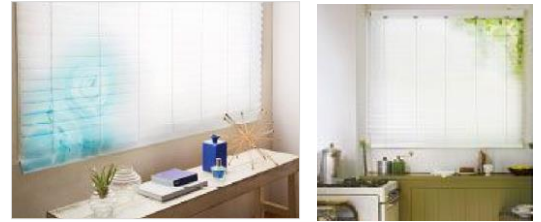

***** ニチベイ【クオラ・クオラグランツ】新発売 *****

- 商品名 : スタイルブラインド『クオラ・クオラグランツ』
- 発売日 : 平成27年6月1日(月)
- 色数 : スラット38色、ラダーテープ20色
- スラット幅 : 50mm/35mm(クオラグランツは50mmのみ)
- 製作可能寸法 : 幅25~240cm、高さ30~330cm

1.ヘッドボックスとボトムレールに天然木を使用

2.全38色のスラットカラー

- ベーシック : 22色
- メタリック : 5色
- パンチング : 1色
- ウッドフェイス : 7色
- グラスフェイス : 3色

デザインタイプ : 16パターン

3.組み合わせ自由な“カスタマイズカラー”と“スラットアラカルト仕様”

【カスタマイズカラー】

ヘッドボックス、ボトムレール、スラット、ラダーテープのカラーを自由に組み合わせる事ができます。

【スラットアラカルト仕様】

ヘッドボックス、ボトムレール、スラット、ラダーテープのカラーに加え、スラット1枚1枚の色も自由に組み合わせる事ができます。

*** ニチベイ【高遮蔽ブラインド/セレーノグランツ】新発売 ***

- 商品名 : 高遮蔽ブラインド『セレーノグランツ』
- 発売日 : 平成27年6月1日(月)
- タイプ : 標準タイプ/テンションタイプ/ツインタイプ
- 色数 : スラット95色
- スラット幅 : 25mm/35mm(35mm幅は標準タイプのみ適応)

1.スラットから昇降コードの穴をなくして、遮蔽性を向上

一般のよこ型ブラインド → ● セレーノグランツ