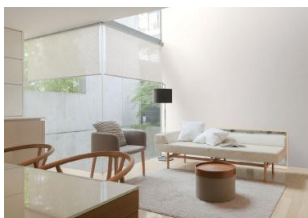

壁紙見本帳【ルノン ホーム2015-2017】新発売

【巻頭 カラー&スタイル】

24ページにわたる壁紙のカラースタイリング特集。
人気の北欧モダンやシャビーシックなど、12のカラーとスタイルを集めました。壁紙の色から入る選び方を紹介しています。

【準不燃ラインアップ/434点】

楽しいカラーとスタイル。豊富なテクスチャーとデザイン。全ての住宅に向けて、新築からリフォームまで、満足頂けるラインナップをご用意しました。

ニチベイ【高遮光ロールスクリーンソフィー】新発売

- 商品名 : 『ソフィー/ガイドレールタイプ』
- 発売日 : 平成27年4月1日(水)
- 色数 : 11色

3つのレールで上下・両サイドからの光漏れを最大限カット！

① 取付レール

② ガイドレール

③ ボトムレール

【3つのレールで光漏れを最大限カット】

- ①取付けレール：上部からの光漏れは、背面のツバ付取付けレールでカットします。
- ②ガイドレール：両サイドからの光漏れは、モヘアが内蔵された左右のスリムなガイドレールでカットします。
- ③ボトムレール：下部はボトムレールに取付けられた、高密度なボトムレール緩衝材で光漏れを防ぎます。

居心地の良さ、快適性が重要視されるホテルの客室や、住宅のベッドルーム、プライベートルーム、またプロジェクターを使用するオフィスの会議室などに最適です。

【ニチベイ・タチカワ 新商品発表会】ご案内

【ニチベイ/NEO Festa 2015】

- 東京会場 : 5/14(木)、15(金)
ベルサール新宿グランド
- 千葉会場 : 6/4(木)、5(金)
幕張メッセ 国際会議場
- 府中会場 : 6/11(木)、12(金)
ルミエール府中
- 埼玉会場 : 7/2(木)、3(金)
大宮ソニックシティ
- 横浜会場 : 7/9(木)、10(金)
横浜産貿ホール マリネリア