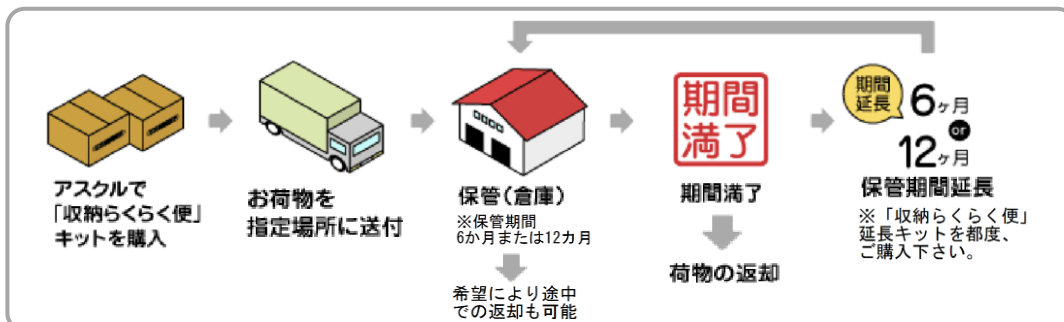

2014年12月21日(日)

田島ルーフィングとタジマが統合し、
田島ルーフィング(株)となりました。

2014年12月22日(月)

新発売及び名称変更

ASKUL【『収納らくらく便』キット】ご案内

『収納らくらく便』キットって?

オフィスで保管しきれなくなった文書ファイルや商品サンプルなどを、指定の保管箱に入れてお預かりするサービスです。

詳しくは弊社営業までお問い合わせ下さい。 <http://www.kono-gr.co.jp>
土曜日営業のご案内: 1月10日(第2土曜)、1月24日(第4土曜)