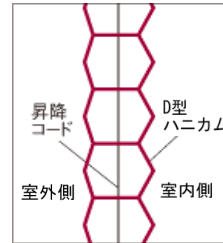

🎄🎁 ニチベイ【ハニカムスクリーン レフィーナ】新発売 🎁🎄

平成24年10月15日(月)新発売

優れた断熱性能とコード穴のない美しい横ライン

★ 断熱の秘密は“空気層”

ハニカムスクリーン内の空気層が、暖かさを外に逃げないように防ぎます。また、窓から入る冷たい空気も防ぐことで、冬でも室温を安定させて、快適に過ごせます。

省エネの仕組み

ハニカム構造

★ シングルスタイル&ツインスタイル

生地質感が楽しめる
シンプルなシングルスタイル

採光や視線コントロールが
自在なツインスタイル

★ 光漏れがなく、美しいラインをキープ

- 表面に昇降コード穴がないため、コード穴からの光漏れがありません。
- D型ハニカムは室外側より室内側の山が高いため、室内側の山が伸びきることがなく、美しい横ラインをキープできます。

🎄🎁 サンゲツ・トキワ産業販売終了商品のご案内 🎁🎄

サンゲツ

【ROMANE MODE Vol.2】