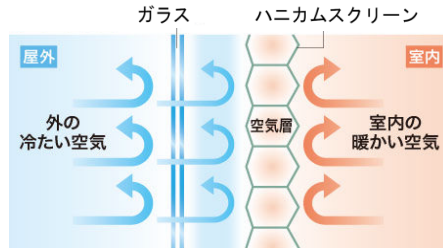

🎄🎁 ニチベイ【ハニカムスクリーン レフィーナ】新発売 🎁🎄

平成24年10月15日(月)新発売

優れた断熱性能とコード穴のない美しい横ライン

★ 断熱の秘密は“空気層”

ハニカムスクリーン内の空気層が、暖かさを外に逃げないように防ぎます。また、窓から入る冷たい空気も防ぐことで、冬でも室温を安定させて、快適に過ごせます。

省エネの仕組み

ハニカム構造

★ シングルスタイル&ツインスタイル

生地質感が楽しめる
シンプルなシングルスタイル

採光や視線コントロールが
自在なツインスタイル

★ 光漏れがなく、美しいラインをキープ

- 表面に昇降コード穴がないため、コード穴からの光漏れがありません。
- D型ハニカムは室外側より室内側の山が高いため、室内側の山が伸びきることがなく、美しい横ラインをキープできます。

🎄🎁 サンゲツ・トキワ産業販売終了商品のご案内 🎁🎄

サンゲツ

【ROMANE MODE Vol.2】