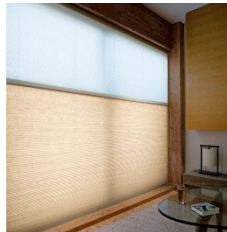

🎄🎁 ニチベイ【ハニカムスクリーン レフィーナ】新発売 🎁🎄

平成24年10月15日(月)新発売

優れた断熱性能とコード穴のない美しい横ライン

★ 断熱の秘密は“空気層”

ハニカムスクリーン内の空気層が、暖かさを外に逃げないように防ぎます。また、窓から入る冷たい空気も防ぐことで、冬でも室温を安定させて、快適に過ごせます。

省エネの仕組み

ハニカム構造

★ シングルスタイル&ツインスタイル

生地質感が楽しめる
シンプルなシングルスタイル

採光や視線コントロールが
自在なツインスタイル

★ 光漏れがなく、美しいラインをキープ

- 表面に昇降コード穴がないため、コード穴からの光漏れがありません。
- D型ハニカムは室外側より室内側の山が高いため、室内側の山が伸びきることがなく、美しい横ラインをキープできます。

🎄🎁 サンゲツ・トキワ産業販売終了商品のご案内 🎁🎄

サンゲツ

【ROMANE MODE Vol.2】