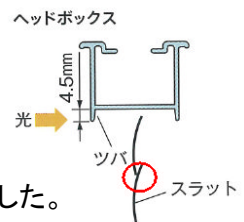

シルバースクリーン 全6色

節電効果 42.1% 節電!

【タチカワブラインド】
高機能ブラインド
パーフェクトシルキー
関東にて先行発売中!

さらなる快適性と美しさを追求。

新形状のボトムレールで
全閉時のスラット密閉度を向上。

ヘッドボックスとスラットの境目
からの光漏れを防止するために、
ヘッドボックスのツバを大きくしました。

詳しくは弊社営業までお問い合わせ下さい。 <http://www.kono-gr.co.jp>
弊社土曜日営業のご案内:8月11日(第2土曜)、8月25日(第4土曜)