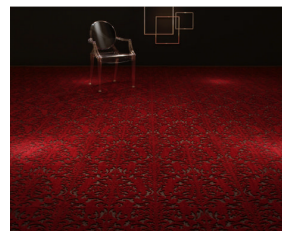

東リ： ビニル床タイル「リフライブ」新発売！！

リフライブは従来品では表現しにくかった洗練されたストライプ柄のタイルです。
シックなモトーンとナチュラルを併せ持ったカラーバリエーション、及び自然素材では見られない柄と質感は、モダンな空間や上品で落ち着いた空間を創出します。

- ◆特徴
 - 素材の再生樹脂を用いたグリーン購入法適合商品
 - 製造工程において表面にワックスを施しているため、施工時や施工直後の汚れがつきにくく、取れやすい。
 - スーパーや物販店、百貨店の主通路、ショッピングモール内のテナント店舗から飲食店など、商業施設などでに適しています。

☆ グラフィックタイルカーペット「GXシリーズ」

- ◆価格 : 8,700円/㎡～11,200円/㎡(税抜き材料価格)
- ◆アイテム数 : 30種39柄240アイテム(新色14種16柄68アイテム)
- ◆規格 : 500mm×500mm、250mm×1000mm(VERYシリーズのみ) 全厚6.5mm～9mm
- ◆発売日 : 2008年8月6日

GXシリーズ ブランチャイン

☆ 「MTEタイルカーペット」製品名MT-2000

- ◆価格 : 12,300円/㎡(税抜き価格)
- ◆アイテム数 : 20柄100アイテム(新色12柄60アイテム)
- ◆規格 : 500mm×500mm 全厚9mm(特殊エンボス加工)
- ◆発売日 : 2008年8月6日

MTEタイルカーペット MT-2000

※詳しくは弊社営業までお問合せ下さい

姦カワブライント 2008年新商品発表会

この度姦カワブライントでは、2008年新商品発表会を開催いたします。
この夏大きくパワーアップした各種商品、ファブリック製品(8月1日発売)を中心に
2008年の最新のラインナップを一堂に取り揃えておりますので、ぜひ御来場下さい。