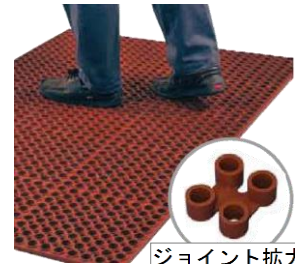

### マットエッジDX

New

カットしたスノコの切断面を隠したりスロープとして台車の通行を容易にします。

夏場に触っても  
熱くなり過ぎない

### 過熱ゴムチップマット クッションクール

New

保水性の高いホタテ貝微粉末を添加することで表面温度の上昇を抑制する新しいマットです。

並列設置に安心のジョイント  
NBラバーマットのずれを防止するジョイント材です。

### NBラバーマットジョイント

Re:  
newal

大きな開口が表面にゴミを残さず、優れた滑り止め効果を確保します。

ジョイント拡大