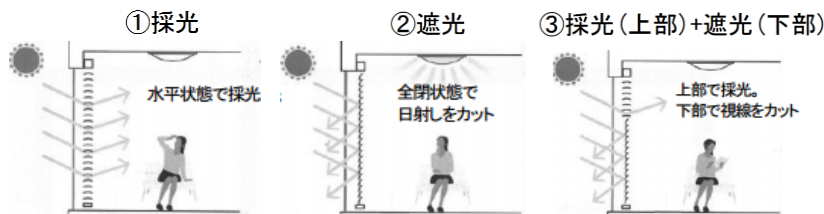

ナチュラル

カジュアル

立川【高機能ブラインド パーフェクトシルキー】新発売

- 商品名 : 高機能ブラインド「パーフェクトシルキー」標準タイプ スリーウェイスタイル 調光・プライバシーの両方を同時に行えます
- 発売日 : 平成26年6月2日(月)

業界初！「スリーウェイスタイル」

従来の2つのブラインド操作「採光」と「遮光」に加え、「採光+遮光」を同時に行える3通りの使い方が可能です。

スラットの切替え位置の目安について

- スラットの切替え位置
- ・規格寸法: 床から 140cm、180cm、210cm にて指定
- ・任意の寸法: ブラケット上部から切替え位置までを 1cm単位で指定

詳しくは弊社営業までお問い合わせ下さい。 <http://www.kono-gr.co.jp>
土曜日営業のご案内: [7月12日\(第2土曜\)](#)、[7月26日\(第4土曜\)](#)