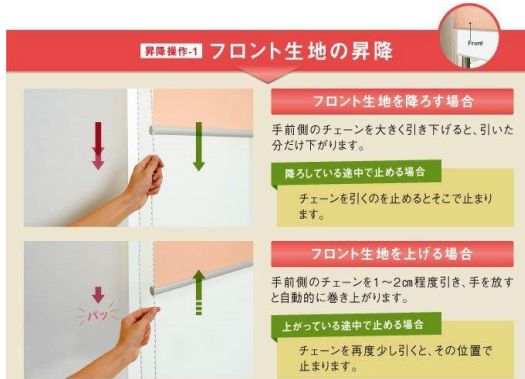

## 【「ソフィー」「ポポラ」ダブルタイプにワンチェーン式】新発売

**1本のチェーンで2枚のスクリーンを簡単操作！**

ロールスクリーン「ソフィー」、ロールスクリーン「ポポラ」

ダブルタイプ・ダブルウォッシュダブルタイプにワンチェーン式が新登場

スッキリしたメカ部

2枚のスクリーン(生地)を1つのメカでコントロールできる

コンパクトで機能性に優れた商品です。

シースルー生地と不透明生地を組み合わせれば、日中はシースルー生地ですべて光を取り入れ、夜は不透明生地ですべてプライバシーを確保するなど、多彩な使い方が可能です。そんな便利なダブルタイプの従来の操作方法「スプリング式」に加え、新たに「ワンチェーン式」をラインアップ。「ワンチェーン式」は、1本のループチェーンで前後2枚のスクリーンを操作することができます。大きな窓も2枚のスクリーンを床面まで簡単に降ろすことができます。