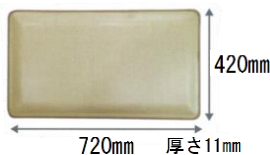

踏んだ際の振動・圧力で発電をして情報を送信。電池は不要です。

■イーテリア受信機