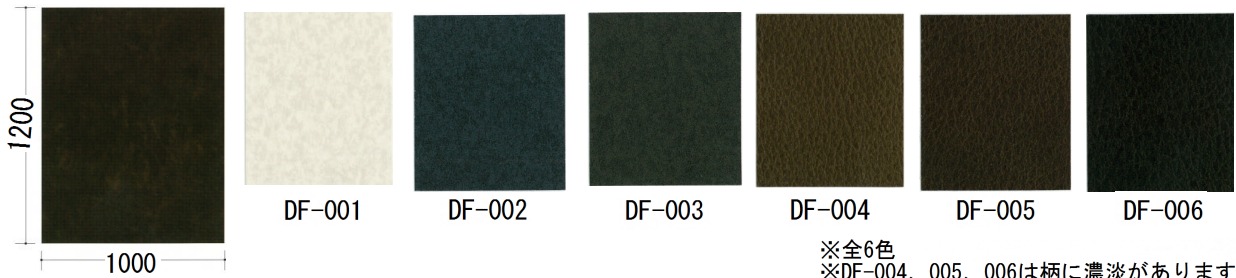

シーアイマテックス【玄関ドア改修シート】

改修シートで玄関ドアが生まれ変わります

- ①汚れ、キズに強い：表面フッ素加工により、汚れや擦り傷が付きにくいシートです。水や中性洗剤で汚れが簡単に落とせます。
- ②屋外使用が可能：特殊樹脂加工により屋外垂直面で5年程度著しい変化を起こしません。
- ③凹凸部分に施工可能：プレス加工の凹凸面に施工可能です。

※全6色
※DF-004、005、006は柄に濃淡があります

ニチベイ【プリーツスクリーン もなみ】ご案内

プリーツスクリーン「もなみ」モデルチェンジ&新発売

- ■発売日：平成26年2月3日(月)
- ■プリーツ幅：25mm、45mm
- ■色数：214色
- ■操作方法：コード式、ループコード式、チェーン式
  ワンチェーン式、コードレス式
- ■スタイル：ツインスタイル、シングルスタイル、アップダウンスタイル
- ■製作可能寸法：幅(W)15~300cm、高さ(H)30~300cm